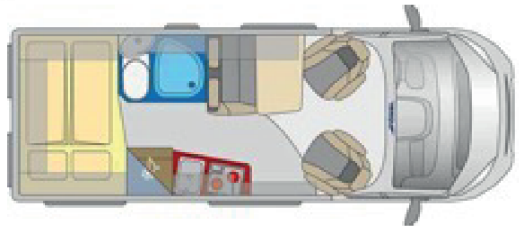

Das kompakte Büssli unter 6 m

Marke:	Pössl Roadcar R540
Länge:	541cm
Breite:	205cm
Höhe:	258cm
Schlafplätze:	4
Gewicht:	2630kg/ 3500kg
Kategorie:	B
Extras:	Automat/Multimedia/Solar/Markise/Veloträger, AHK