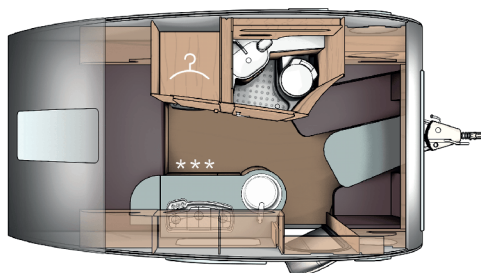

Der „Kult-Wohnwagen“ für 2 Personen

Marke:	Hymer T@b 400 TD
Länge:	597cm
Breite:	225cm
Höhe:	261cm
Schlafplätze:	2
Gewicht:	986kg/ 1500kg
Kategorie:	BE (Anhänger)
Extras:	Sonnendach/Truma Mover/Veloträger

NEBENSAISON: 06.03. - 12.06.26:

Unser Wochenpreishit nur

CHF 895.-

Ab 2 Wochen nur

CHF 1'395.-

WEEKENDPREIS: nur Nebensaison möglich:

CHF 495.-

HAUPTSAISON: 12.06. - 14.08.26:

Unser Wochenpreishit nur

CHF 1'085.-

Ab 2 Wochen nur

CHF 1'695.-