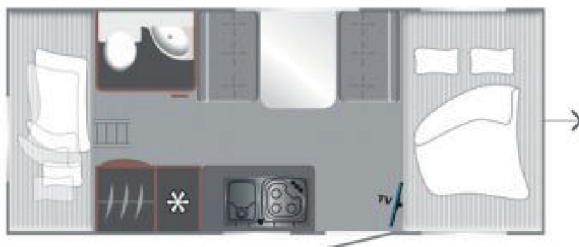

Unser Wochenpreishit nur

CHF 1'085.-

Ab 2 Wochen nur

CHF 1'695.-

Familienwohswagen mit Kajüttenbett

Marke: LMC Style 490K
Länge: 715cm
Breite: 230cm
Höhe: 261cm
Schlafplätze: 6
Gewicht: 1208kg/ 1700kg
Kategorie: BE (Anhänger)
Extras: Markise, Veloträger, Truma Mover